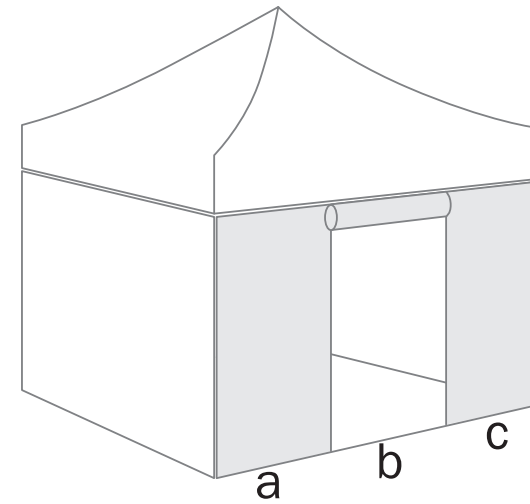

TENT 3x3 - Canopy with valance
scale 1:10

NAMIOT 3x3 - Dach z falbaną
skala 1:10

net size / format netto

299x220,3 cm

cut line / linia cięcia

301x223,9 cm

bleed print / obszar spadu

303x227 cm

- cut line / linia cięcia
- net size / format netto
- safe area / obszar bezpieczny
- bleed print / obszar spadu
- velcro / rzep
- ▨ sewing / szycie
- sewing / szycie

TENT 3x3 - Full wall
scale 1:10

NAMIOT 3x3 - Pełna ściana
skala 1:10

net size / format netto
298x210 cm
cut line / linia cięcia
300x212,5 cm
bleed print / obszar spadu
302x214,5 cm

- cut line
linia cięcia
- net size
format netto
- safe area
obszar bezpieczny
- bleed print
obszar spadu
- velcro
rzep
- sewing
szycie

TENT 3x3 - Wall with a door
scale 1:10

NAMIOT 3x3 - Ściana z drzwiami
skala 1:10

- cut line / linia cięcia
- net size / format netto
- safe area / obszar bezpieczny
- bleed print / obszar spadu
- velcro / rzep
- sewing / szycie