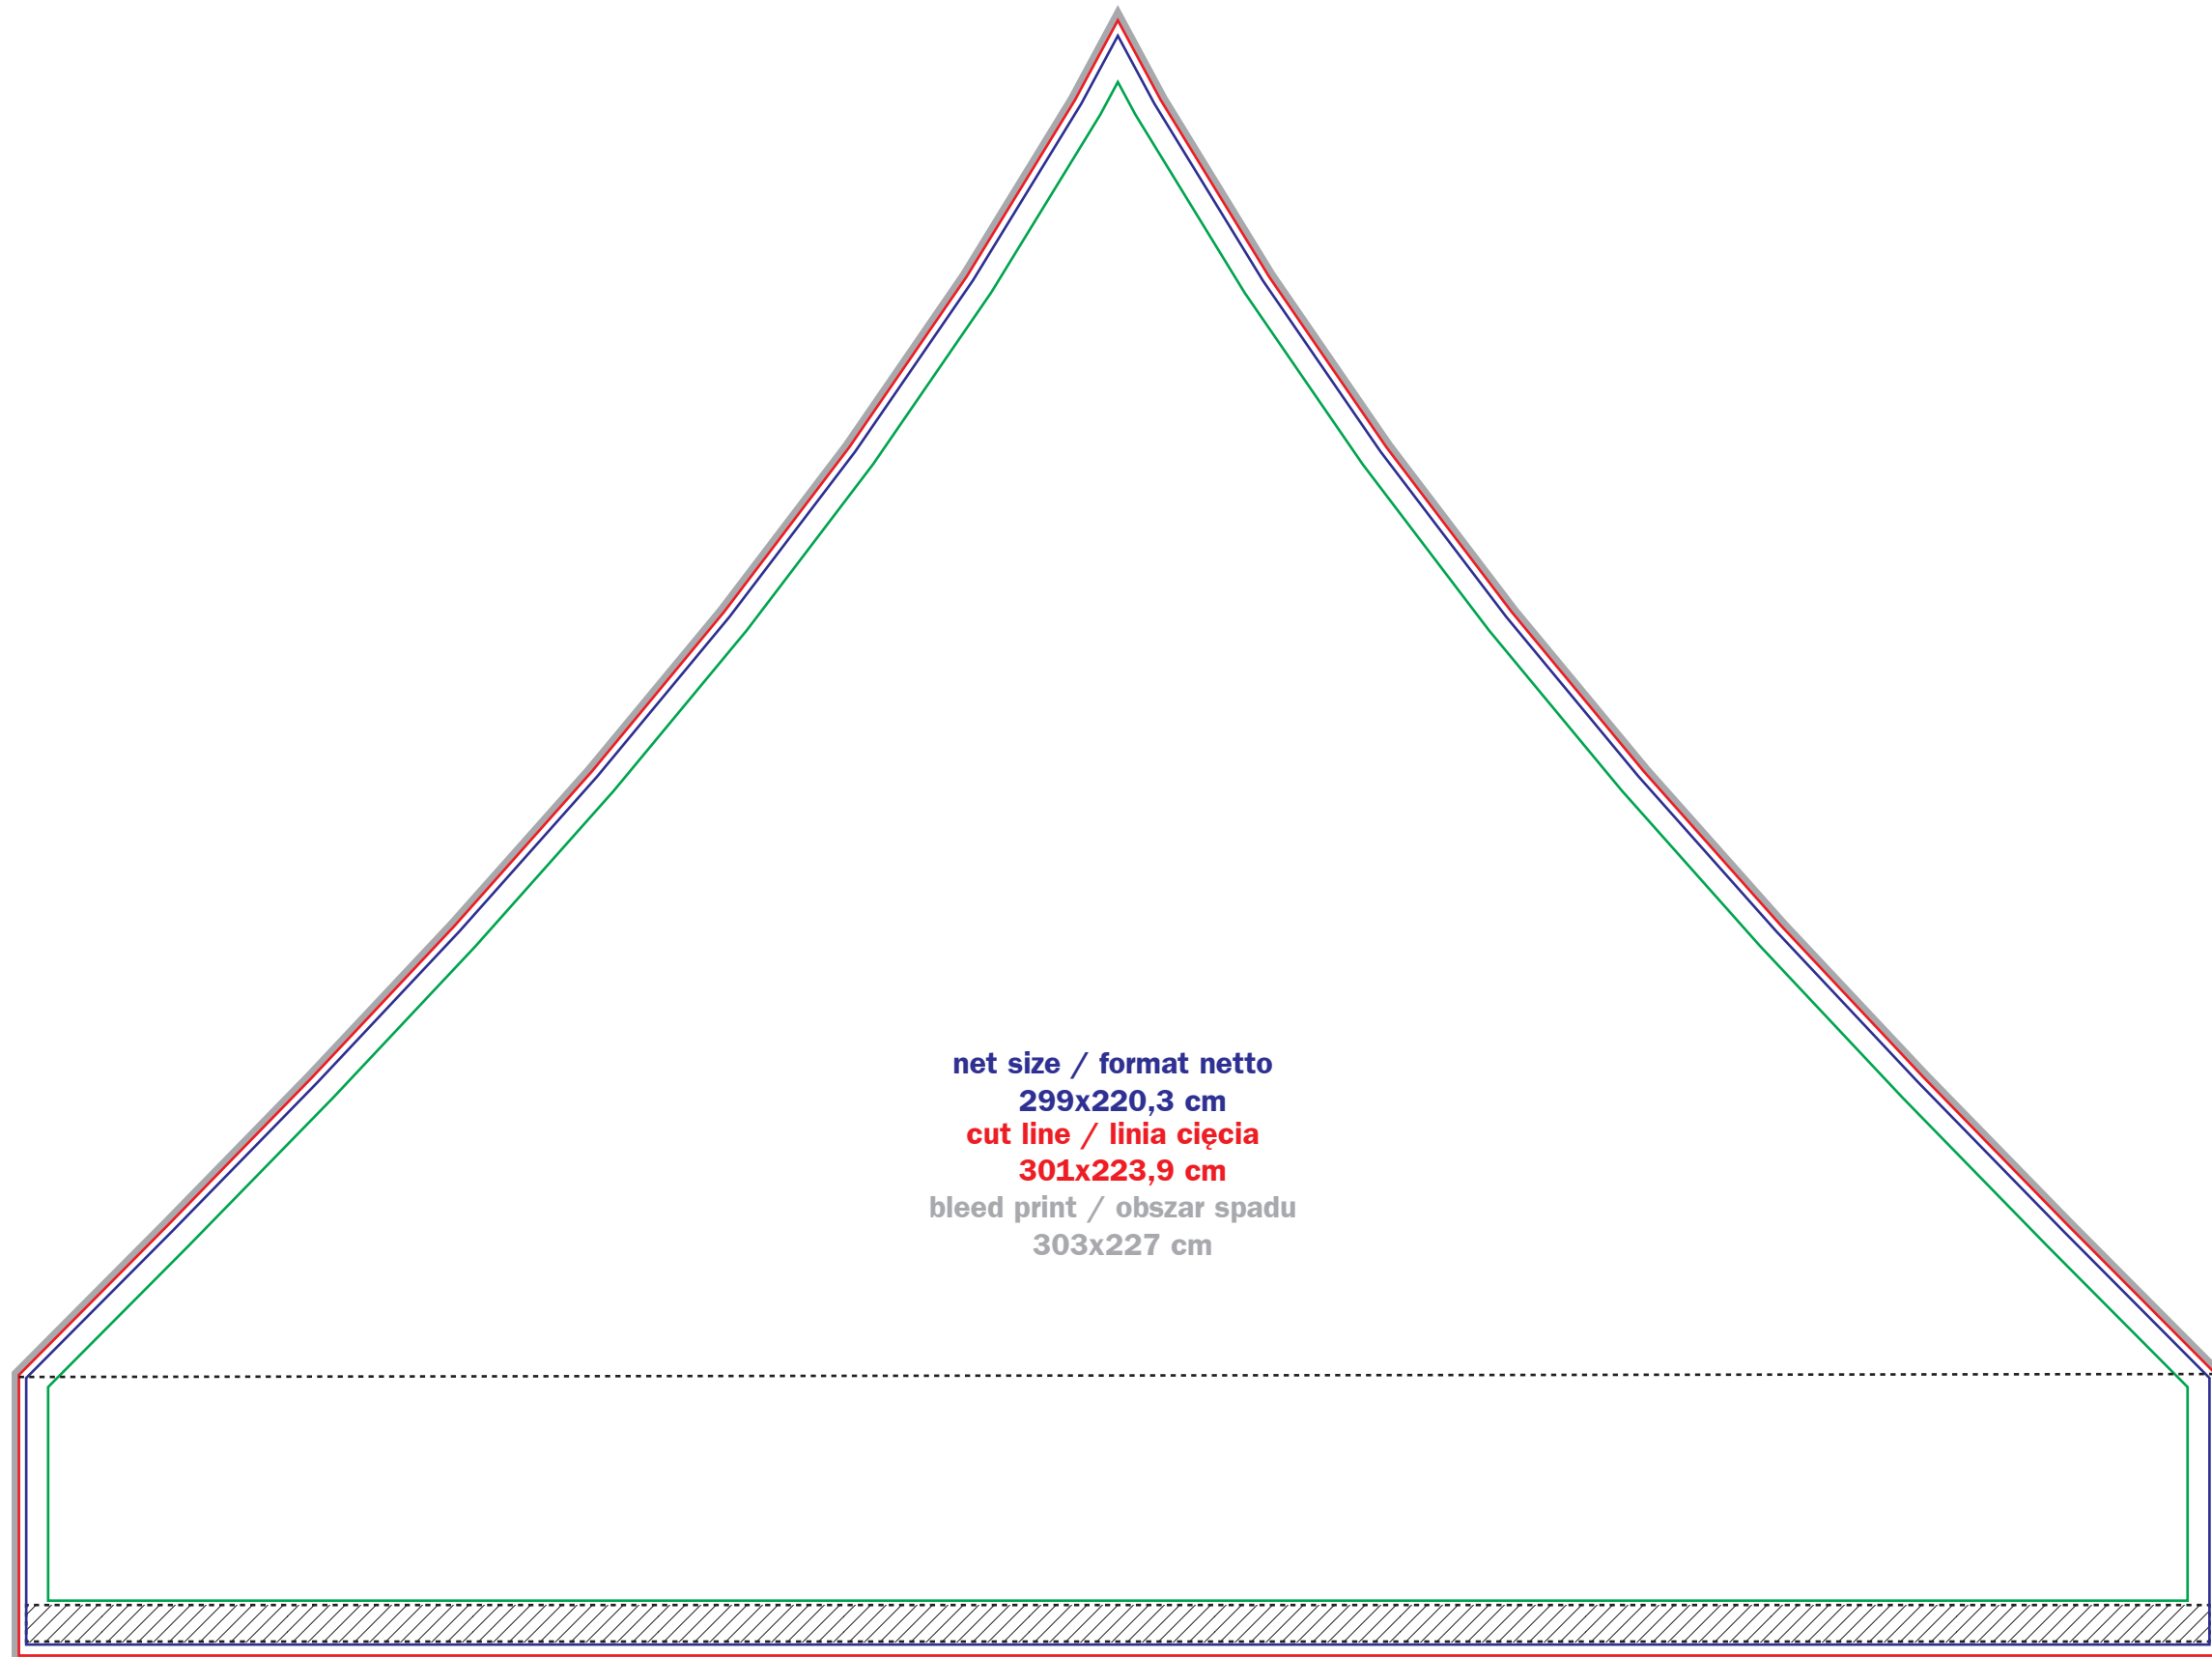

TENT 3x3 - Canopy with valance
scale 1:10

NAMIOT 3x3 - Dach z falbaną
skala 1:10

net size / format netto

299x220,3 cm

cut line / linia cięcia

301x223,9 cm

bleed print / obszar spadu

303x227 cm

- cut line / linia cięcia
- net size / format netto
- safe area / obszar bezpieczny
- bleed print / obszar spadu
- velcro / rzep
- ▨ sewing / szycie
- sewing / szycie

TENT 3x3 - Full wall
scale 1:10

NAMIOT 3x3 - Pełna ściana
skala 1:10

net size / format netto
298x210 cm
cut line / linia cięcia
300x212,5 cm
bleed print / obszar spadu
302x214,5 cm

- cut line
linia cięcia
- net size
format netto
- safe area
obszar bezpieczny
- bleed print
obszar spadu
- velcro
rzep
- sewing
szycie

TENT 3x3 - Wall with a door
scale 1:10

NAMIOT 3x3 - Ściana z drzwiami
skala 1:10

- cut line / linia cięcia
- net size / format netto
- safe area / obszar bezpieczny
- bleed print / obszar spadu
- velcro / rzep
- sewing / szycie