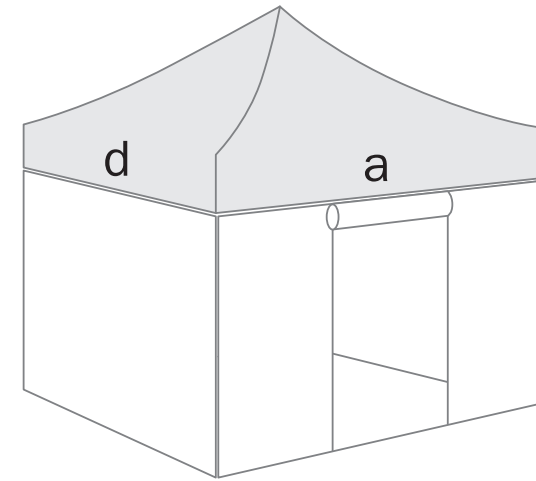

TENT 3x3 - Canopy with valance
scale 1:10

NAMIOT 3x3 - Dach z falbaną
skala 1:10

net size / format netto

299x220,3 cm

cut line / linia cięcia

301x223,9 cm

bleed print / obszar spadu

303x227 cm

- cut line / linia cięcia
- net size / format netto
- safe area / obszar bezpieczny
- bleed print / obszar spadu
- velcro / rzep
- ▨ sewing / szycie
- sewing / szycie

TENT 3x3 - Full wall
scale 1:10

NAMIOT 3x3 - Pełna ściana
skala 1:10

net size / format netto
298x210 cm
cut line / linia cięcia
300x212,5 cm
bleed print / obszar spadu
302x214,5 cm

- cut line
linia cięcia
- net size
format netto
- safe area
obszar bezpieczny
- bleed print
obszar spadu
- velcro
rzep
- sewing
szycie

TENT 3x3 - Wall with a door
scale 1:10

NAMIOT 3x3 - Ściana z drzwiami
skala 1:10

- cut line / linia cięcia
- net size / format netto
- safe area / obszar bezpieczny
- bleed print / obszar spadu
- velcro / rzep
- sewing / szycie