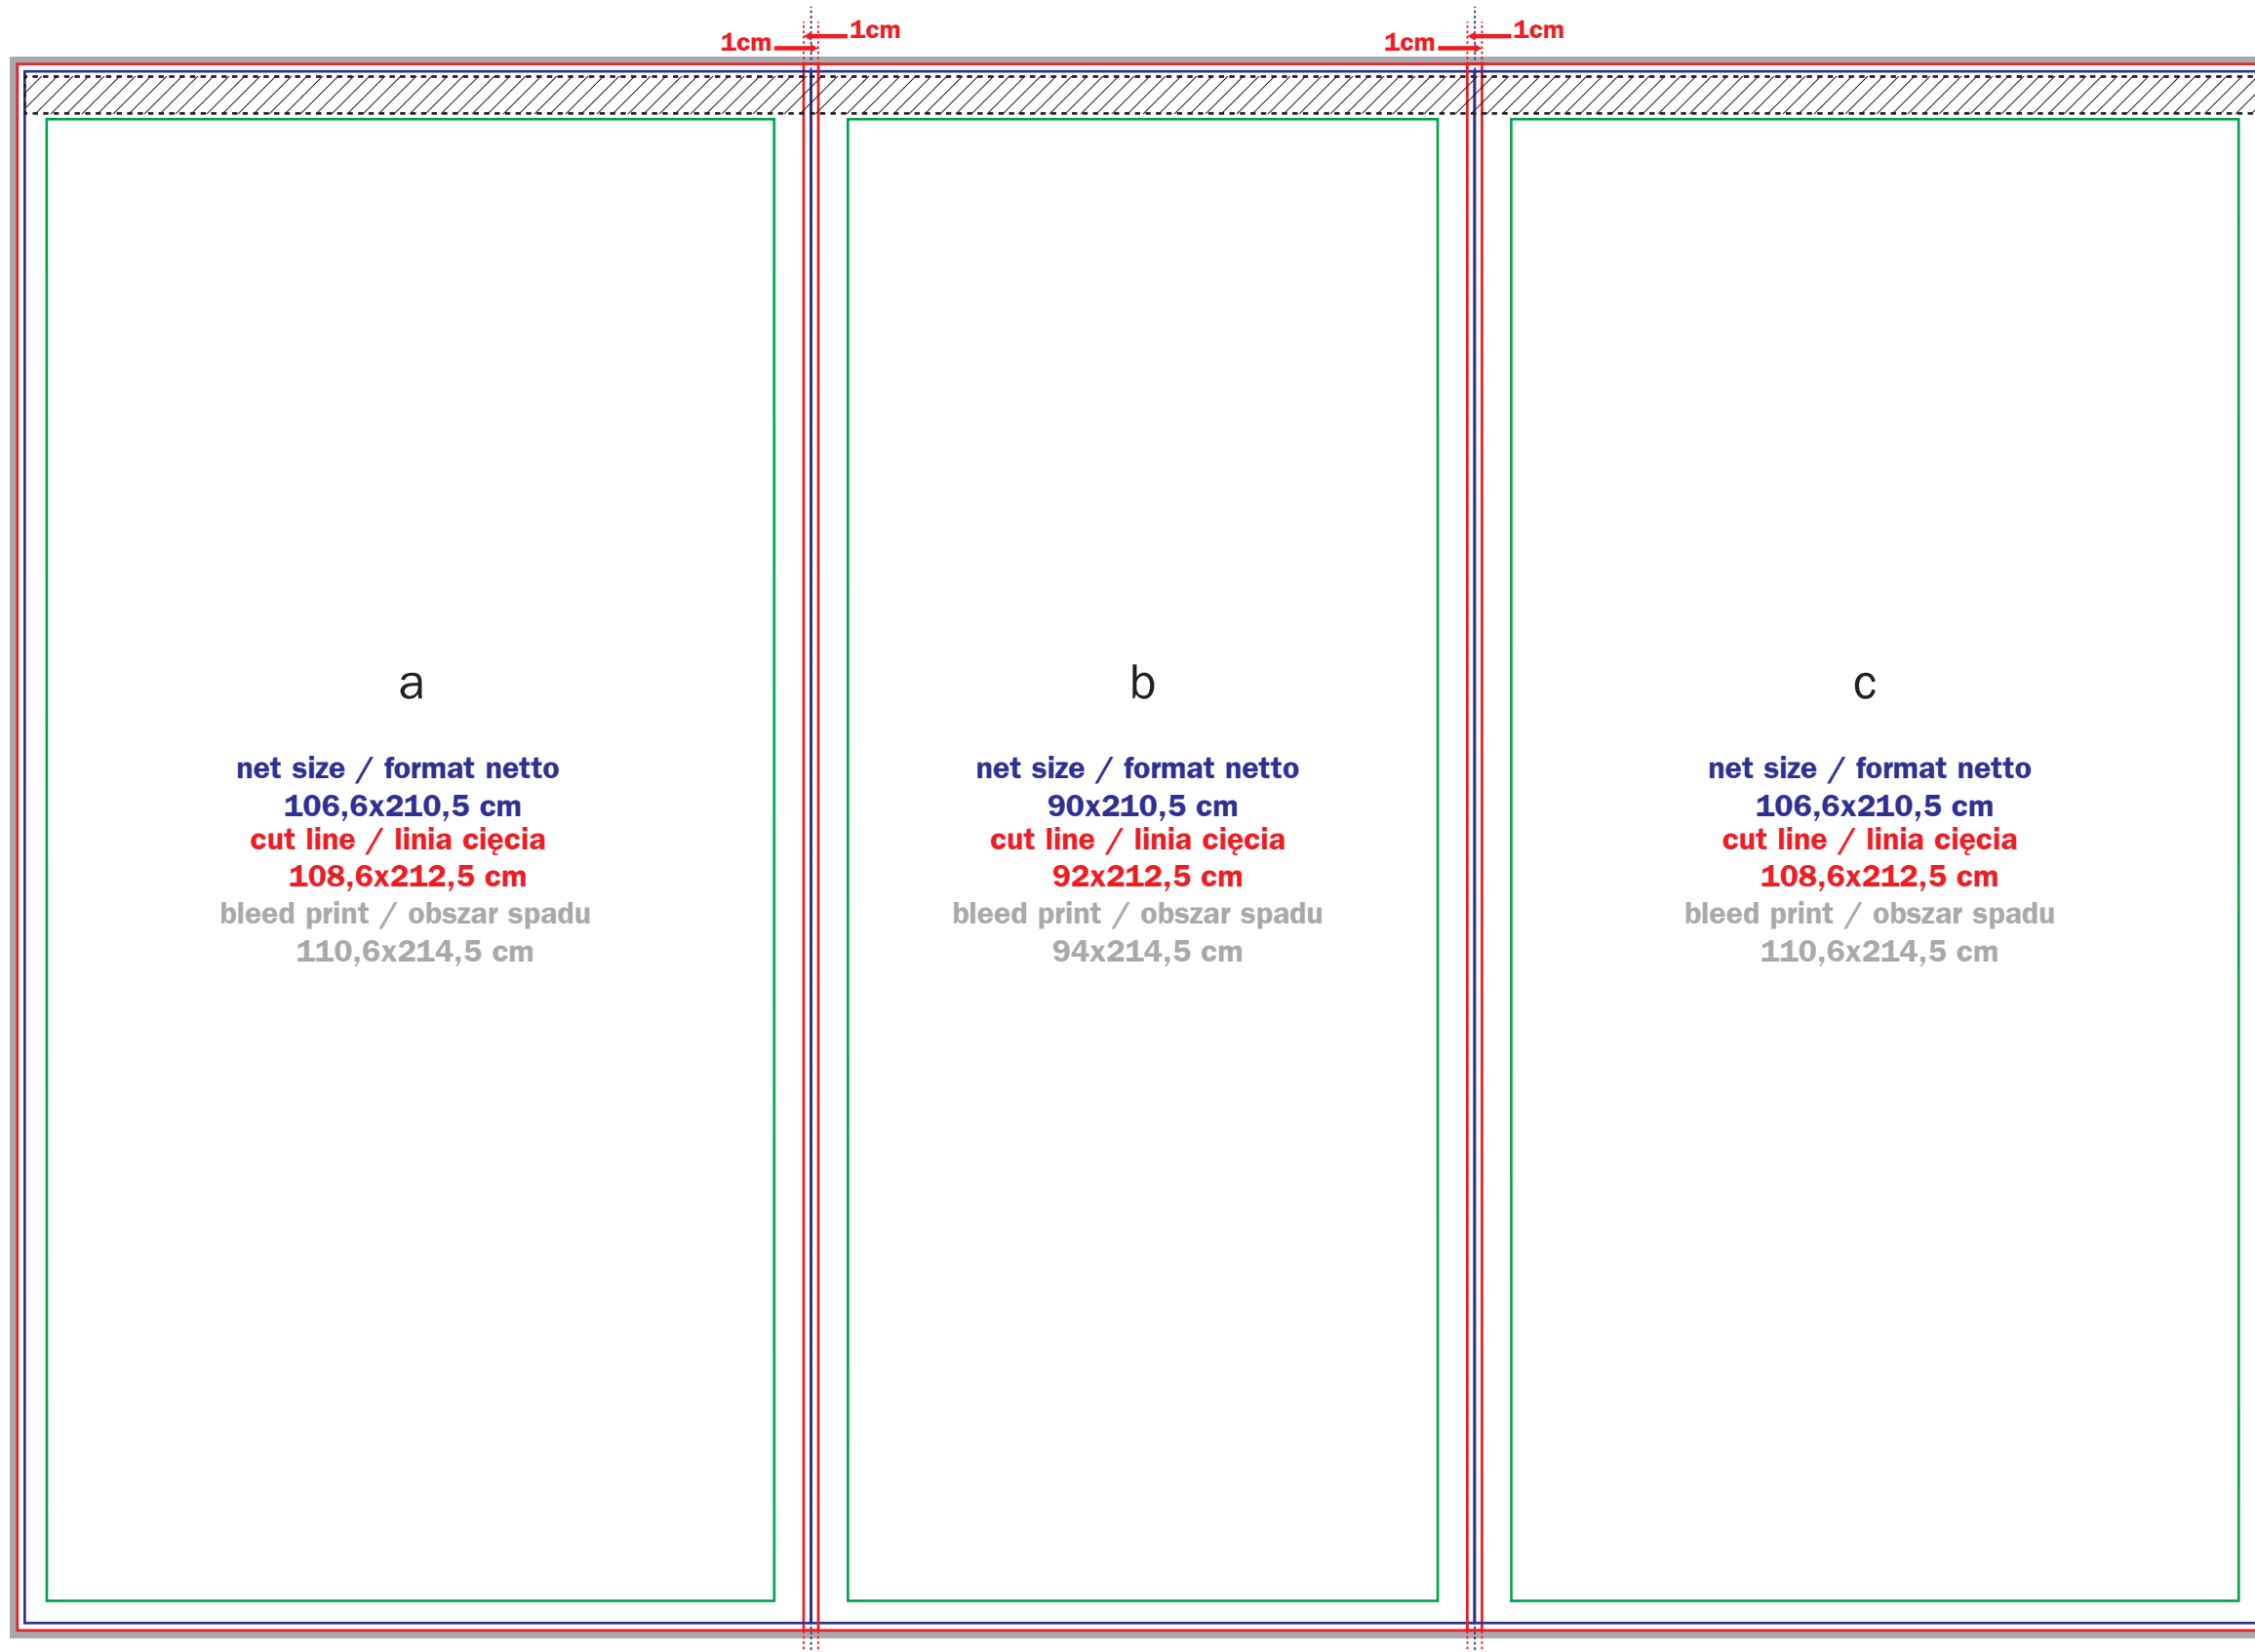

TENT 3x3 - Canopy with valance
scale 1:10

NAMIOT 3x3 - Dach z falbaną
skala 1:10

net size / format netto

299x220,3 cm

cut line / linia cięcia

301x223,9 cm

bleed print / obszar spadu

303x227 cm

- cut line / linia cięcia
- net size / format netto
- safe area / obszar bezpieczny
- bleed print / obszar spadu
- velcro / rzep
- ▨ sewing / szycie
- sewing / szycie

TENT 3x3 - Full wall
scale 1:10

NAMIOT 3x3 - Pełna ściana
skala 1:10

net size / format netto
298x210 cm
cut line / linia cięcia
300x212,5 cm
bleed print / obszar spadu
302x214,5 cm

- cut line
linia cięcia
- net size
format netto
- safe area
obszar bezpieczny
- bleed print
obszar spadu
- velcro
rzep
- sewing
szycie

TENT 3x3 - Wall with a door
scale 1:10

NAMIOT 3x3 - Ściana z drzwiami
skala 1:10

- cut line / linia cięcia
- net size / format netto
- safe area / obszar bezpieczny
- bleed print / obszar spadu
- velcro / rzep
- sewing / szycie